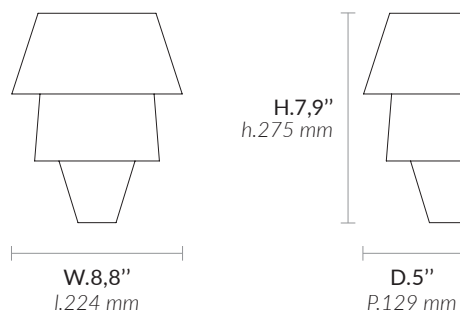

Alain Ellouz
.paris

PLI A

.édition

WALL LIGHT APPLIQUE

PLI A®
DESIGN BY ATELIER ALAIN ELLOUZ
MADE IN FRANCE

MATERIALS MATÉRIAUX

Alabaster
Albâtre

LIGHTING SYSTEM SYSTÈME D'ÉCLAIRAGE

E14
Recommended bulb / Ampoule recommandée :
LED bulb flam E14 3W 2700K 320 lm - Dimmable
Ampoule LED flamme E14 3W 2700K 320 lm - Variable

The alabaster diffuses between 40 and 60% of the light source lumens
L'albâtre diffuse entre 40 et 60% des lumens de la source lumineuse

WEIGHT POIDS

Approx. 6,6 lb
Env. 3 kg

REFERENCE RÉFÉRENCE

ED-0062